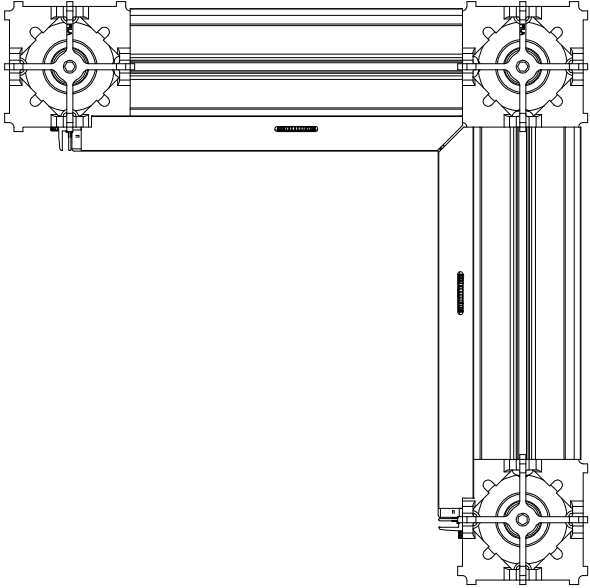

Pila fabric Innenecke
Pila fabric inner corner

pila petite
pila

PF-E Axxx/IE
Pila fabric Profile

PF-ZPA Axxx/IE45
Innen Aufclipprofil
Inner clip-on profile

Pila fabric Innenecke
Pila fabric inner corner

pila petite
pila

Variante 1
Breite: Außen - Außen
Höhe: Achse - Achse

Option 1
Width: outer - outer
Height: axis - axis

Variante 2
Breite: Außen - Achse
Höhe: Achse - Achse

Option 2
Width: outer - axis
Height: axis - axis