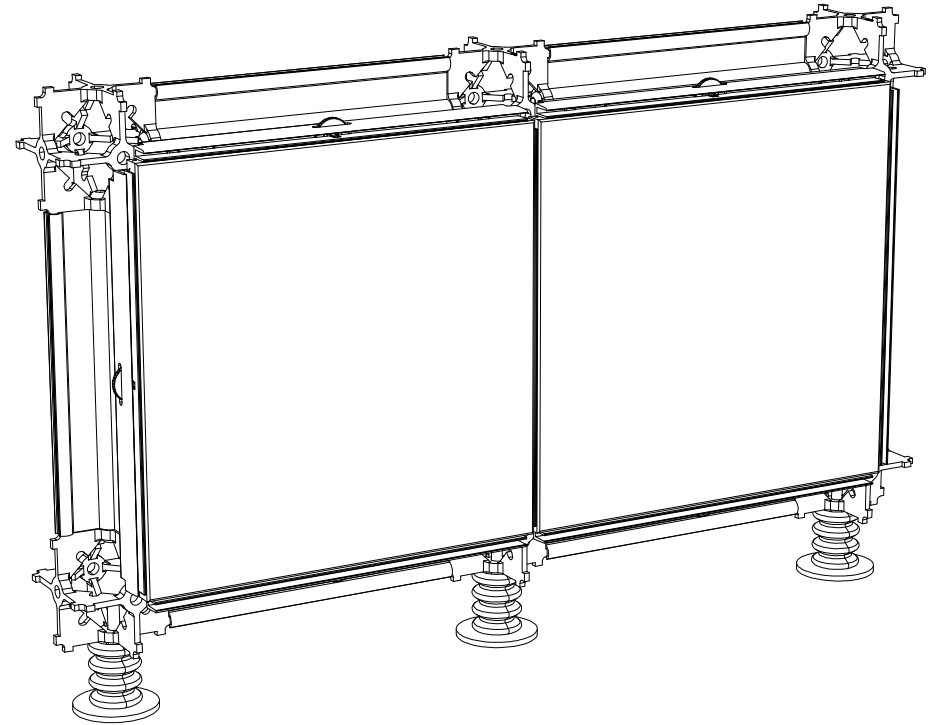

Pila fabric lineare Anwendung
Pila fabric linear application

pila petite
pila