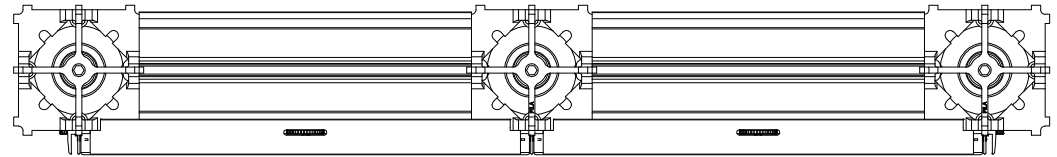

Pila fabric lineare Anwendung
Pila fabric linear application

pila petite
pila