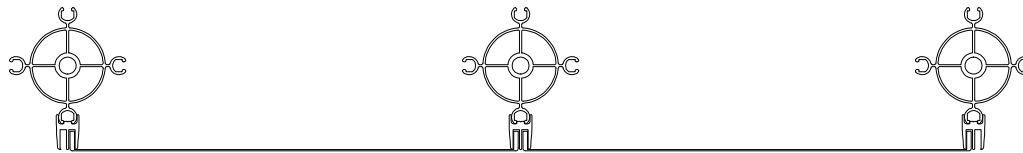

pila petite
pila

PF-E 01
Aufführung
Outcorner rail

PF-ZPA Axxx/AE45
Aussen Aufclippprofil
Outer clip-on profile

Pila fabric Aussenecke mit Eck-profil
Pila fabric outer corner with corner profile

pila petite
pila

Pila fabric Innenecke
Pila fabric inner corner

pila petite
pila

PF-E Axxx/IE
Pila fabric Profile

PF-ZPA Axxx/IE45
Innen Aufclipprofil
Inner clip-on profile

Pila fabric Innenecke
Pila fabric inner corner

pila petite
pila

Pila fabric lineare Anwendung
Pila fabric linear application

pila petite
pila

Pila fabric lineare Anwendung
Pila fabric linear application

pila petite
pila

Anwendungsbeispiel Überblick Example overview

pila petite pila

Variante 1
Breite: Außen - Außen
Höhe: Achse - Achse

Option 1
Width: outer - outer
Height: axis - axis

Variante 2
Breite: Außen - Achse
Höhe: Achse - Achse

Option 2
Width: outer - axis
Height: axis - axis